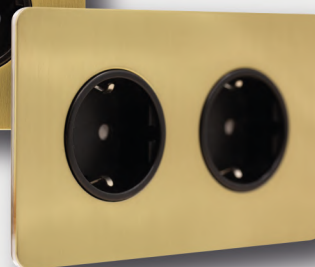

900 ₺

MN
ELECTRICAL GROUP

EL DORADO

СЕРИЯ

**РОЗЕТКА
С ЗАЗЕМЛЕНИЕМ**

1270 ₺

**ДВУХПОСТОВАЯ
РОЗЕТКА
С ЗАЗЕМЛЕНИЕМ**

2100 ₺